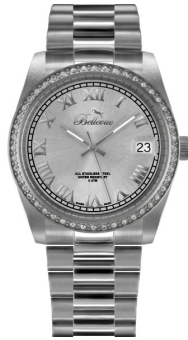

DIALANDO®

Bellevue damenuhr H3 Spezifikationen

JETZT KAUFEN

Dieses Dokument enthält alle Spezifikationen für das Bellevue H3 Damenuhr. Wir im **DIALANDO® Uhrengeschäft** bieten eine große Auswahl an authentischen Uhren der besten Uhrenmarken der Welt.
<https://www.dialando.at/>

PRODUCT INFORMATION

EAN (Europäische Artikelnummer)	7640166931508
Geschlecht	Damen
Garantie [years]	2

PRODUCT EXECUTION

Anzeigetyp	Analogue
Bewegungstyp	Quarz (Batterie)

MEASURES

Gehäusebreite [mm]	36
--------------------	----

MATERIAL & COLOUR

Riemenmaterial	Edelstahl
Bandfarbe	Grau
Zifferblattfarbe	Grau
Glas	Mineralglas

DETAILS

Clasp	Butterfly clasp
Wasserbeständig	5 ATM