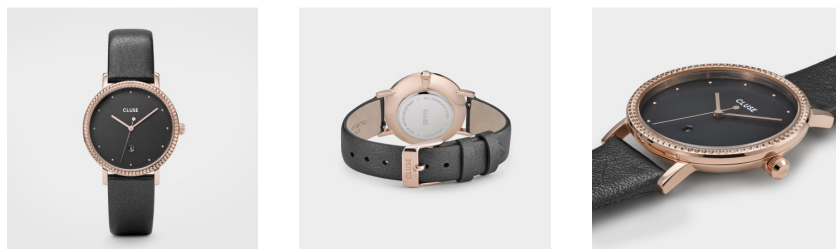

DIALANDO®

Cluse damenuhr CW0101209007 Spezifikationen

JETZT KAUFEN

Dieses Dokument enthält alle Spezifikationen für das Cluse CW0101209007 Damenuhr. Wir im **DIALANDO® Uhrengeschäft** bieten eine große Auswahl an authentischen Uhren der besten Uhrenmarken der Welt.
<https://www.dialando.at/>

PRODUCT INFORMATION

EAN (Europäische Artikelnummer)	8719743375192
Geschlecht	Damen
Garantie [years]	2

PRODUCT EXECUTION

Anzeigetyp	Analogue
Bewegungstyp	Quarz (Batterie)

MEASURES

Gehäusebreite [mm]	33
--------------------	----

MATERIAL & COLOUR

Riemenmaterial	Echtes Leder
Bandfarbe	Grau
Zifferblattfarbe	Grau
Glas	Mineralglas

DETAILS

Clasp	Buckle
Wasserbeständig	3 ATM