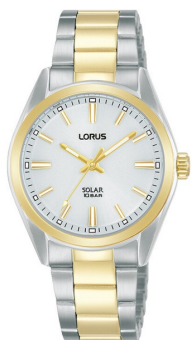

DIALANDO®

Lorus damenuhr RY506AX9 Spezifikationen

JETZT KAUFEN

Dieses Dokument enthält alle Spezifikationen für das Lorus RY506AX9 Damenuhr. Wir im **DIALANDO® Uhrengeschäft** bieten eine große Auswahl an authentischen Uhren der besten Uhrenmarken der Welt.
<https://www.dialando.at/>

PRODUCT INFORMATION

| | |
|---------------------------------|---------------|
| EAN (Europäische Artikelnummer) | 4894138355219 |
| Geschlecht | Damen |
| Garantie [years] | 2 |

PRODUCT EXECUTION

| | |
|--------------|---------------|
| Anzeigetyp | Analogue |
| Bewegungstyp | Quarz (Solar) |

MEASURES

| | |
|--------------------|----|
| Gehäusebreite [mm] | 31 |
|--------------------|----|

MATERIAL & COLOUR

| | |
|------------------|-------------|
| Riemenmaterial | Edelstahl |
| Bandfarbe | Gold |
| Zifferblattfarbe | Weiß |
| Glas | Mineralglas |