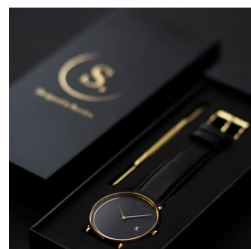

DIALANDO®

Sandell damenuhr SSB38-BLV_D Spezifikationen

JETZT KAUFEN

Dieses Dokument enthält alle Spezifikationen für das Sandell SSB38-BLV_D Damenuhr. Wir im **DIALANDO® Uhrengeschäft** bieten eine große Auswahl an authentischen Uhren der besten Uhrenmarken der Welt.
<https://www.dialando.at/>

PRODUCT INFORMATION

EAN (Europäische Artikelnummer)	2000015236546
Geschlecht	Damen
Marke	Sandell
Collection	Night
Garantie [years]	2

PRODUCT EXECUTION

Anzeigetyp	Analogue
Bewegungstyp	Quarz (Batterie)

MEASURES

Gehäusebreite [mm]	38
--------------------	----

MATERIAL & COLOUR

Riemenmaterial	Veganes Leder
Bandfarbe	Schwarz
Zifferblattfarbe	Schwarz
Glas	Mineralglas

DETAILS

Wasserbeständig	3 ATM
-----------------	-------