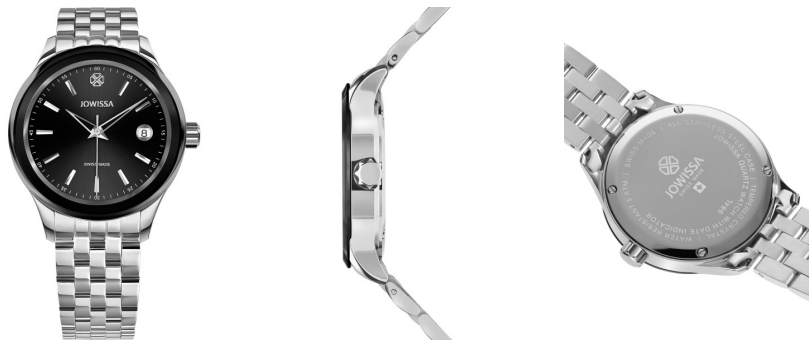

## Jowissa damenuhr J4.235.M Spezifikationen

**JETZT KAUFEN**

Dieses Dokument enthält alle Spezifikationen für das Jowissa Tiro J4.235.M Damenuhr. Wir im **DIALANDO® Uhrengeschäft** bieten eine große Auswahl an authentischen Uhren der besten Uhrenmarken der Welt.  
<https://www.dialando.at/>

### PRODUCT EXECUTION

Anzeigetyp	Analogue
Bewegungstyp	Quarz (Batterie)

### MATERIAL & COLOUR

Riemenmaterial	Edelstahl
Bandfarbe	Silver
Zifferblattfarbe	Schwarz
Glas	Mineralglas

### DETAILS

Clasp	Butterfly clasp
Wasserbeständig	5 ATM